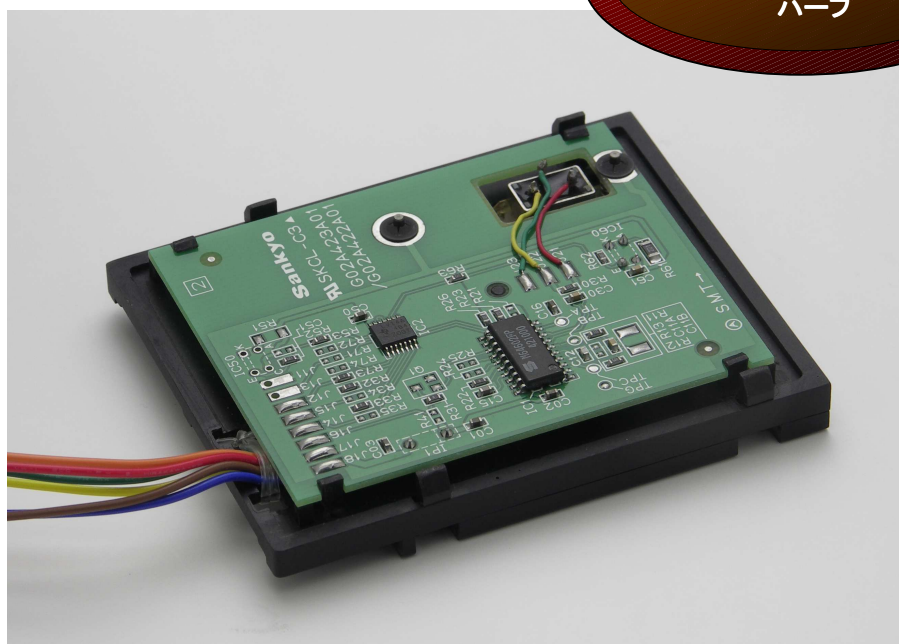

## マニュアル式カードリーダー MCM158-1R0130 (ディップタイプ)

コンパクト,  
ハーフ

### ■用途

- 1) キオスク端末
- 2) 金融端末
- 3) 入退出管理端末
- 4) ゲーム機器
- 5) 各種IDカード端末

### ■仕様

Magnetic Stripe	JIS X 6301,6302 おもて面 ハーフデータ Read
Power Supply	+5V DC
Signal Interface	TTL
Unit Life	More than 300,000 passes
Dimensions	61mm(W) × 77mm(D) × 14.8mm(H)
Weight	35g approx

日本電産サンキョー株式会社  
NIDEC SANKYO CORPORATION